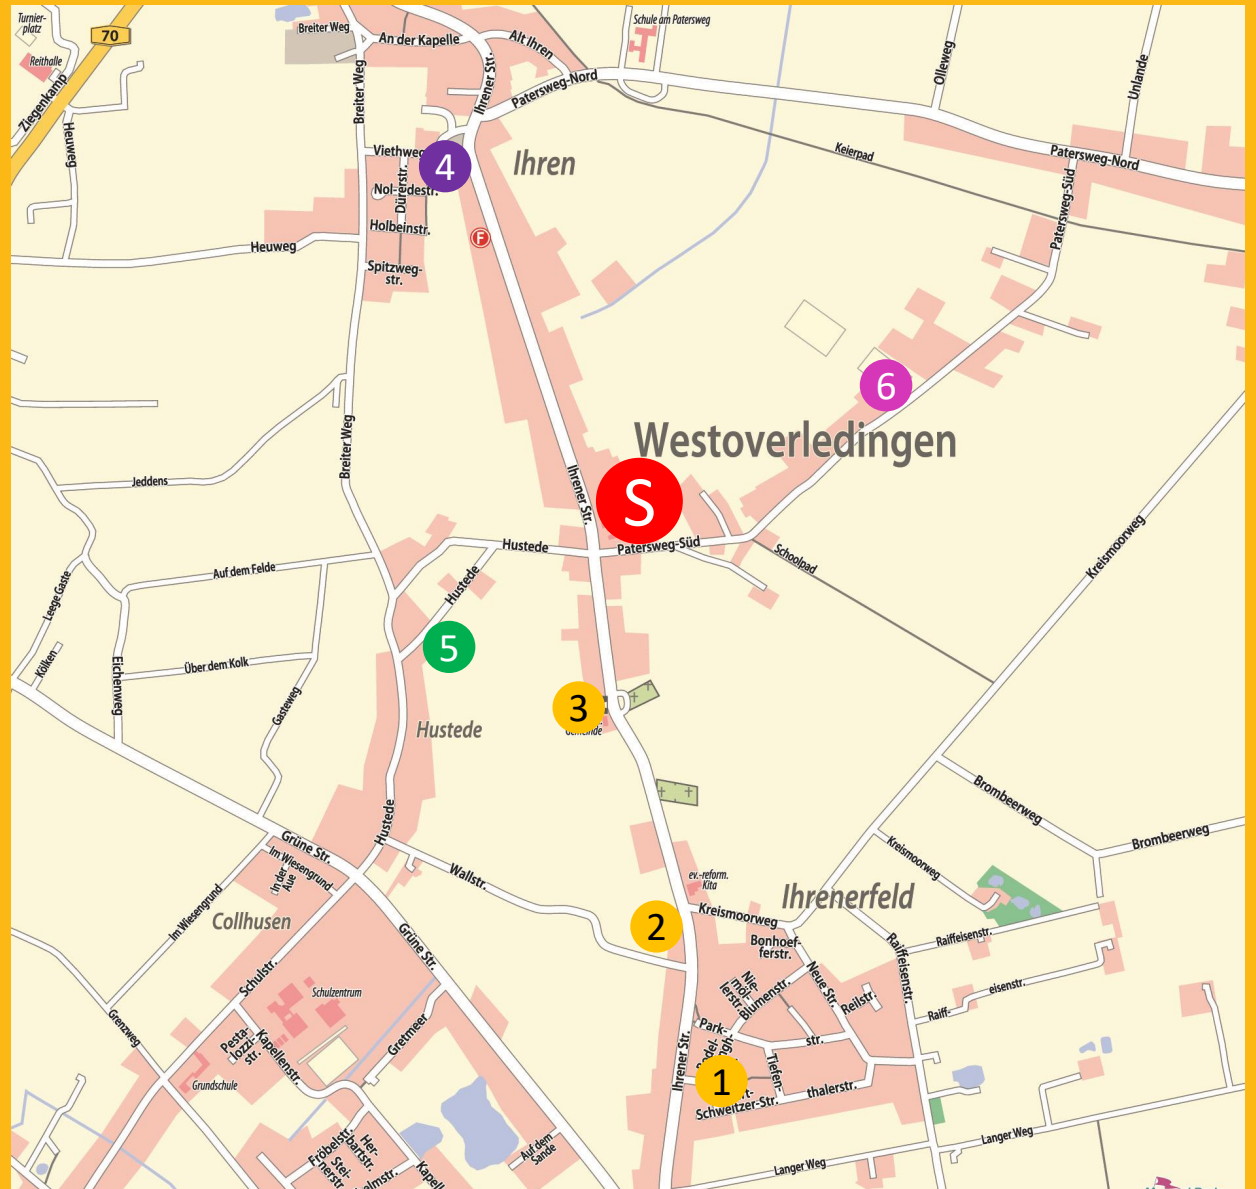

Haltestellenplan für die Grundschule Ihren:

1 Bodelschwinghstraße Laterne vor Haus 10

Rechtsseitig Bodelschwinghstraße – Ihrener Straße mit Elternhilfe queren – linksseitig Ihrener Straße – an der Ampel vor der Schule Ihrener Straße queren – zur Schule

2 Ihrener Straße Höhe Haus 244 – Landgasthof Gossling

Linksseitig Ihrener Straße – an der Ampel vor der Schule Ihrener Straße queren – zur Schule

3 Ihrener Straße Höhe Kirche

linksseitig Ihrener Straße – an der Ampel vor der Schule Ihrener Straße queren – zur Schule

4 Ihrener Straße / Laterne Viethweg Haus 110

Rechtseitig Ihrener Straße - an der Ampel vor der Schule Ihrener Straße queren – zur Schule

5 Hustede Laterne Höhe Haus 29

Linksseitig Hustede – an der Ampel vor der Schule Ihrener Straße queren – zur Schule

6 Im Sommer möglich: Patersweg-Süd am Sportplatz

Linksseitig Patersweg-Süd – vor der Schule an den gelben Füßen queren - zur Schule

in Zusammenarbeit mit
map and routes